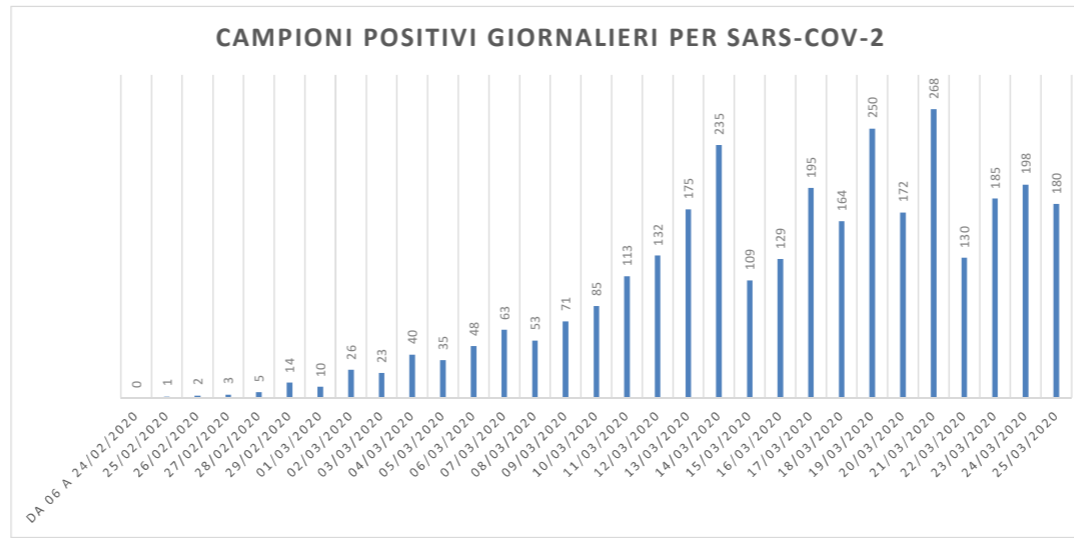

giorno	Campioni Positivi giornalieri per SARS-Cov-2	Campioni complessivamente testati/giorno
da 06 a 24/02/2020	0	14
25/02/2020	1	5
26/02/2020	2	8
27/02/2020	3	19
28/02/2020	5	19
29/02/2020	14	33
01/03/2020	10	36
02/03/2020	26	64
03/03/2020	23	89
04/03/2020	40	126
05/03/2020	35	173
06/03/2020	48	230
07/03/2020	63	218
08/03/2020	53	216
09/03/2020	71	187
10/03/2020	85	219
11/03/2020	113	251
12/03/2020	132	311
13/03/2020	175	333
14/03/2020	235	386
15/03/2020	109	300
16/03/2020	129	335
17/03/2020	195	537
18/03/2020	164	403
19/03/2020	250	658
20/03/2020	172	570
21/03/2020	268	651
22/03/2020	130	373
23/03/2020	185	465
24/03/2020	198	667
25/03/2020	180	727

giorno	Campioni Positivi totali: progressione	Campioni testati totali: progressione
da 06 a 24/02/2020	0	14
25/02/2020	1	19
26/02/2020	3	27
27/02/2020	6	46
28/02/2020	11	65
29/02/2020	25	98
01/03/2020	35	134
02/03/2020	61	198
03/03/2020	84	287
04/03/2020	124	413
05/03/2020	159	586
06/03/2020	207	816
07/03/2020	270	1034
08/03/2020	323	1250
09/03/2020	394	1437
10/03/2020	479	1656
11/03/2020	592	1907
12/03/2020	724	2218
13/03/2020	898	2551
14/03/2020	1133	2937
15/03/2020	1242	3237
16/03/2020	1371	3572
17/03/2020	1567	4109
18/03/2020	1731	4512
19/03/2020	1981	5170
20/03/2020	2153	5740
21/03/2020	2421	6391
22/03/2020	2551	6764
23/03/2020	2736	7229
24/03/2020	2934	7896
25/03/2020	3114	8623