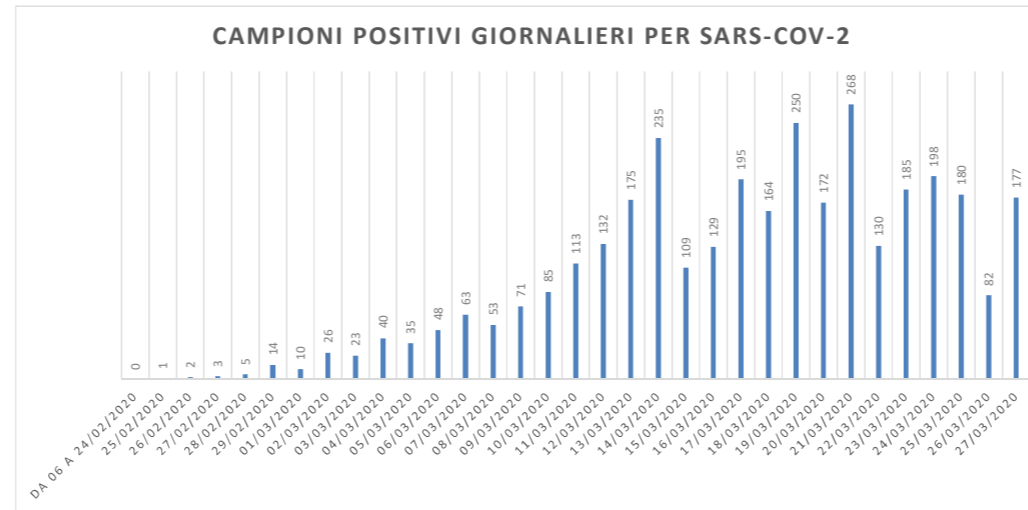

giorno	Campioni Positivi giornalieri per SARS-Cov-2	Campioni complessivamente testati/giorno
da 06 a 24/02/2020	0	14
25/02/2020	1	5
26/02/2020	2	8
27/02/2020	3	19
28/02/2020	5	19
29/02/2020	14	33
01/03/2020	10	36
02/03/2020	26	64
03/03/2020	23	89
04/03/2020	40	126
05/03/2020	35	173
06/03/2020	48	230
07/03/2020	63	218
08/03/2020	53	216
09/03/2020	71	187
10/03/2020	85	219
11/03/2020	113	251
12/03/2020	132	311
13/03/2020	175	333
14/03/2020	235	386
15/03/2020	109	300
16/03/2020	129	335
17/03/2020	195	537
18/03/2020	164	403
19/03/2020	250	658
20/03/2020	172	570
21/03/2020	268	651
22/03/2020	130	373
23/03/2020	185	465
24/03/2020	198	667
25/03/2020	180	727
26/03/2020	82	437
27/03/2020	177	824

giorno	Campioni Positivi totali: progressione	Campioni testati totali: progressione
da 06 a 24/02/2020	0	14
25/02/2020	1	19
26/02/2020	3	27
27/02/2020	6	46
28/02/2020	11	65
29/02/2020	25	98
01/03/2020	35	134
02/03/2020	61	198
03/03/2020	84	287
04/03/2020	124	413
05/03/2020	159	586
06/03/2020	207	816
07/03/2020	270	1034
08/03/2020	323	1250
09/03/2020	394	1437
10/03/2020	479	1656
11/03/2020	592	1907
12/03/2020	724	2218
13/03/2020	898	2551
14/03/2020	1133	2937
15/03/2020	1242	3237
16/03/2020	1371	3572
17/03/2020	1567	4109
18/03/2020	1731	4512
19/03/2020	1981	5170
20/03/2020	2153	5740
21/03/2020	2421	6391
22/03/2020	2551	6764
23/03/2020	2736	7229
24/03/2020	2934	7896
25/03/2020	3114	8623
26/03/2020	3196	9060
27/03/2020	3373	9884