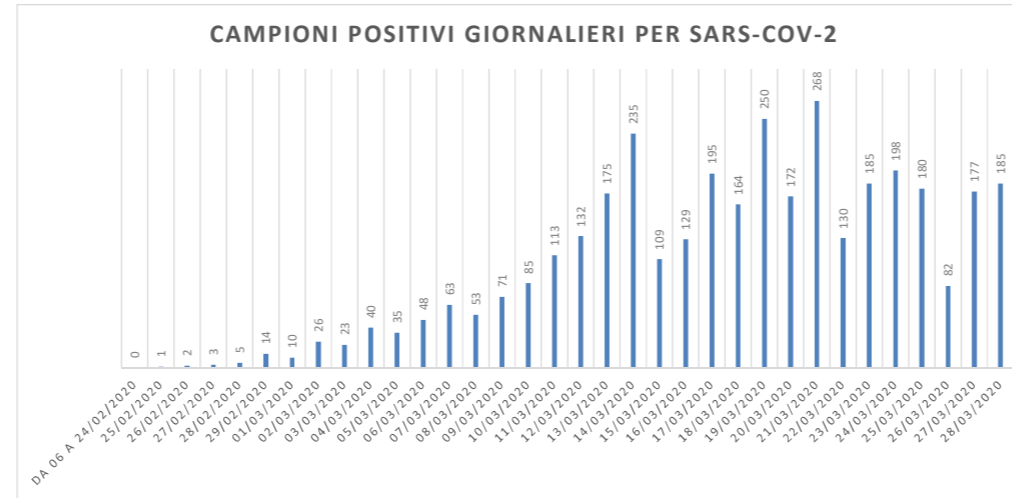

giorno	Campioni Positivi giornalieri per SARS-Cov-2	Campioni complessivamente testati/giorno
da 06 a 24/02/2020	0	14
25/02/2020	1	5
26/02/2020	2	8
27/02/2020	3	19
28/02/2020	5	19
29/02/2020	14	33
01/03/2020	10	36
02/03/2020	26	64
03/03/2020	23	89
04/03/2020	40	126
05/03/2020	35	173
06/03/2020	48	230
07/03/2020	63	218
08/03/2020	53	216
09/03/2020	71	187
10/03/2020	85	219
11/03/2020	113	251
12/03/2020	132	311
13/03/2020	175	333
14/03/2020	235	386
15/03/2020	109	300
16/03/2020	129	335
17/03/2020	195	537
18/03/2020	164	403
19/03/2020	250	658
20/03/2020	172	570
21/03/2020	268	651
22/03/2020	130	373
23/03/2020	185	465
24/03/2020	198	667
25/03/2020	180	727
26/03/2020	82	437
27/03/2020	177	824
28/03/2020	185	547

giorno	Campioni Positivi totali: progressione	Campioni testati totali: progressione
da 06 a 24/02/2020	0	14
25/02/2020	1	19
26/02/2020	3	27
27/02/2020	6	46
28/02/2020	11	65
29/02/2020	25	98
01/03/2020	35	134
02/03/2020	61	198
03/03/2020	84	287
04/03/2020	124	413
05/03/2020	159	586
06/03/2020	207	816
07/03/2020	270	1034
08/03/2020	323	1250
09/03/2020	394	1437
10/03/2020	479	1656
11/03/2020	592	1907
12/03/2020	724	2218
13/03/2020	898	2551
14/03/2020	1133	2937
15/03/2020	1242	3237
16/03/2020	1371	3572
17/03/2020	1567	4109
18/03/2020	1731	4512
19/03/2020	1981	5170
20/03/2020	2153	5740
21/03/2020	2421	6391
22/03/2020	2551	6764
23/03/2020	2736	7229
24/03/2020	2934	7896
25/03/2020	3114	8623
26/03/2020	3196	9060
27/03/2020	3373	9884
28/03/2020	3558	10431