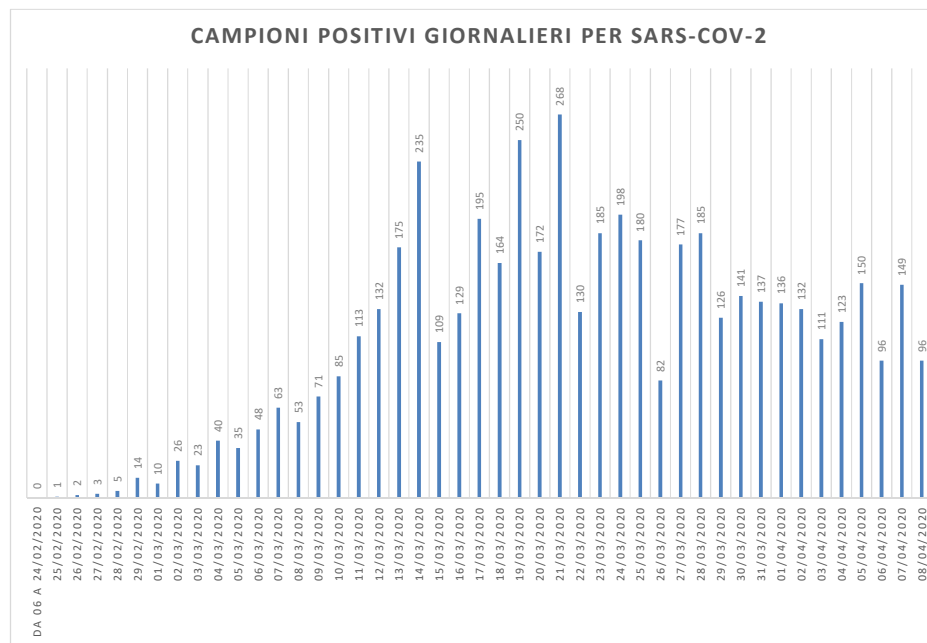

giorno	Campioni Positivi giornalieri per SARS-Cov-2	Campioni complessivamente testati/giorno
da 06 a 24/02/2020	0	14
25/02/2020	1	5
26/02/2020	2	8
27/02/2020	3	19
28/02/2020	5	19
29/02/2020	14	33
01/03/2020	10	36
02/03/2020	26	64
03/03/2020	23	89
04/03/2020	40	126
05/03/2020	35	173
06/03/2020	48	230
07/03/2020	63	218
08/03/2020	53	216
09/03/2020	71	187
10/03/2020	85	219
11/03/2020	113	251
12/03/2020	132	311
13/03/2020	175	333
14/03/2020	235	386
15/03/2020	109	300
16/03/2020	129	335
17/03/2020	195	537
18/03/2020	164	403
19/03/2020	250	658
20/03/2020	172	570
21/03/2020	268	651
22/03/2020	130	373
23/03/2020	185	465
24/03/2020	198	667
25/03/2020	180	727
26/03/2020	82	437
27/03/2020	177	824
28/03/2020	185	547
29/03/2020	126	548
30/03/2020	141	745
31/03/2020	137	572
01/04/2020	136	647
02/04/2020	132	735
03/04/2020	111	794
04/04/2020	123	780
05/04/2020	150	667
06/04/2020	96	700
07/04/2020	149	913
08/04/2020	96	662

giorno	Campioni Positivi totali: progressione	Campioni testati totali: progressione
da 06 a 24/02/2020	0	14
25/02/2020	1	19
26/02/2020	3	27
27/02/2020	6	46
28/02/2020	11	65
29/02/2020	25	98
01/03/2020	35	134
02/03/2020	61	198
03/03/2020	84	287
04/03/2020	124	413
05/03/2020	159	586
06/03/2020	207	816
07/03/2020	270	1034
08/03/2020	323	1250
09/03/2020	394	1437
10/03/2020	479	1656
11/03/2020	592	1907
12/03/2020	724	2218
13/03/2020	898	2551
14/03/2020	1133	2937
15/03/2020	1242	3237
16/03/2020	1371	3572
17/03/2020	1567	4109
18/03/2020	1731	4512
19/03/2020	1981	5170
20/03/2020	2153	5740
21/03/2020	2421	6391
22/03/2020	2551	6764
23/03/2020	2736	7229
24/03/2020	2934	7896
25/03/2020	3114	8623
26/03/2020	3196	9060
27/03/2020	3373	9884
28/03/2020	3558	10431
29/03/2020	3684	10979
30/03/2020	3825	11724
31/03/2020	3962	12296
01/04/2020	4098	12943
02/04/2020	4230	13678
03/04/2020	4341	14472
04/04/2020	4464	15252
05/04/2020	4614	15919
06/04/2020	4710	16619
07/04/2020	4859	17532
08/04/2020	4955	18194