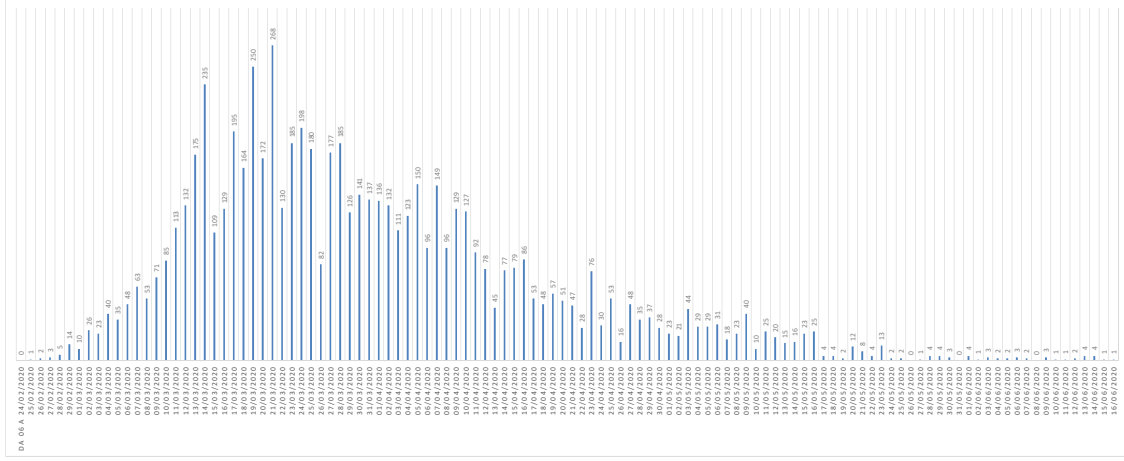

16/06/2020

633

CAMPIONI POSITIVI GIORNALIERI PER SARS-COV-2